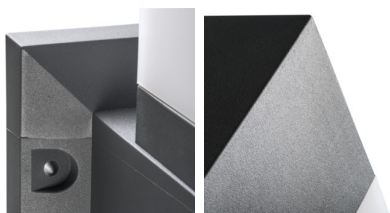

Illuminazione architettonica con lampada sostituibile

5905339291714

XXL
size

Kanlux INVO OP è una serie di apparecchi architettonici per esterni. Tutta la famiglia è composta da colonnette e apparecchi per l'illuminazione di facciate esterne. Gli apparecchi d'illuminazione Kanlux INVO possono essere abbinati al Vostro colore di luce preferito in quanto sono adatti a sorgenti luminose intercambiabili con attacco E27.

DATI GENERALI:

Colore: grafite
Luogo di montaggio: montaggio a parete/soffitto
Luogo d'uso: all'interno e all'esterno
Distanza minima dall' oggetto illuminata: 0,5m
Sorgente di luce sostituibile: si
Lampada inclusa: non
Lunghezza [mm]: 220
Larghezza [mm]: 220
Altezza [mm]: 470