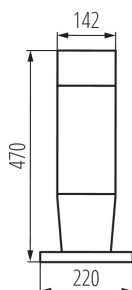

Illuminazione architettonica con lampada sostituibile

5905339291714

XXL
size

Kanlux INVO OP è una serie di apparecchi architettonici per esterni. Tutta la famiglia è composta da colonnette e apparecchi per l'illuminazione di facciate esterne. Gli apparecchi d'illuminazione Kanlux INVO possono essere abbinati al Vostro colore di luce preferito in quanto sono adatti a sorgenti luminose intercambiabili con attacco E27.

DATI GENERALI:

Colore: grafite
Luogo di montaggio: montaggio a parete/soffitto
Luogo d'uso: all'interno e all'esterno
Distanza minima dall' oggetto illuminata: 0,5m
Sorgente di luce sostituibile: si
Lampada inclusa: non
Lunghezza [mm]: 220
Larghezza [mm]: 220
Altezza [mm]: 470

DATI TECNICI:

Tensione nominale [V]: 220-240 AC
Frequenza nominale [Hz]: 50/60
Potenza massima [W]: max 20
Grado di protezione contro le scosse elettriche: II
Materiale del diffusore: materiale plastico
Lampada: GLS/CFL/LED
Attacco: E27
Temperatura esercizio [°C]: -20÷35
La plafoniera è adatta alle sorgenti di luce delle seguenti classi energetiche: A++,A+,A,B,C,D,E
Materiale del corpo: materiale plastico
Tipo di allacciamento: morsettiera
Gamma di sezioni dei cavi utilizzati [mm²]: 0,75÷1,5
Grado IP: 54

DATI LOGISTICI:

Unità di misura: pezzo
Tipo di confezionamento: 1
Numero di pezzi nell' imballaggio secondario: 1
Numero di pezzi in un imballaggio : 1
Peso unitario netto [g]: 1750
Grammatura [g]: 2390
Lunghezza dell'unità di imballaggio [cm]: 26.5
Larghezza dell'unità di imballaggio [cm]: 26.5
Altezza dell'unità di imballaggio [cm]: 53
Peso della scatola di cartone [Kg]: 2.39